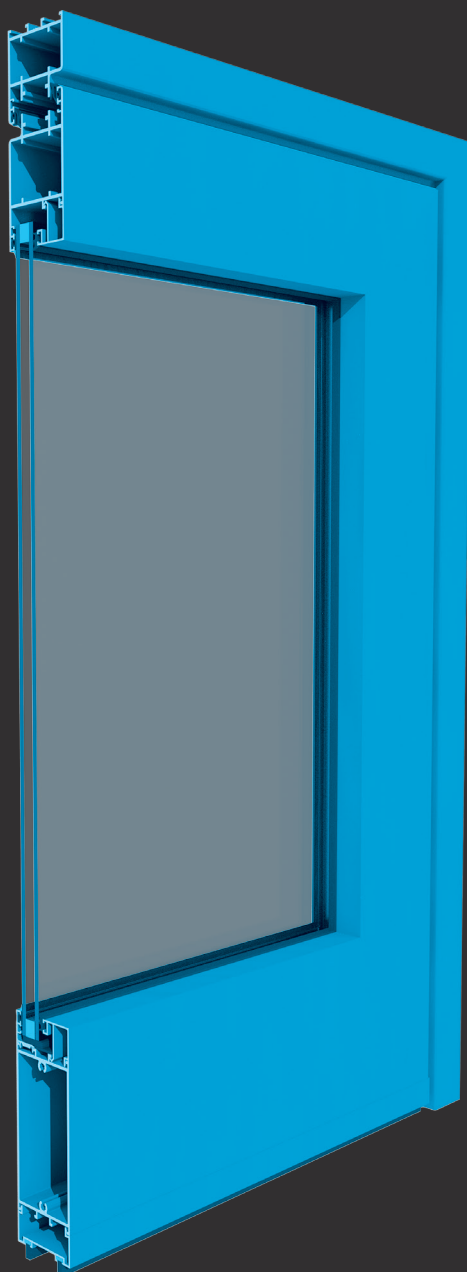

PUERTA A54P

- Ancho de marco y hoja 54 mm.
- Cámara interna central para alojamiento de bisagras ambidiestras de amarre oculto con posibilidad de uso de bisagras externas.
- Capacidad de acristalamiento de 44 mm.
- Sistema coplanar por ambas caras.
- Amplia gama de perfiles que permiten solucionar los diversos tipos de apertura de puerta.
- Opción de bisagras de 2 y 3 palas.