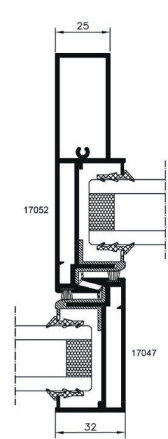

## Características

- Marco liso 85 mm.
- Hojas de 80 mm. con alineamiento mediante escuadras inox.
- Opción de cruce panorámico con menor sección central de perfil para una mayor visibilidad.
- Capacidad de acristalamiento 35 mm.
- Combinable con las series Alba 65 RPT y Alba 65 RPT Canal 16
- Apertura Galandage, 2, 3 y 4 hojas con hasta 3 carriles.
- Carril inferior intercambiable
- Posibilidad de acabado en bicolor.
- Amplia gama de accesorios y herrajes.

\*Consultar tipología, dimensión, vidrio.

## Prestaciones

**Dimensiones máximas por hoja:** 2400 mm x alto - 2800 mm x ancho  
**Peso máximo por hoja:** 200 Kg.