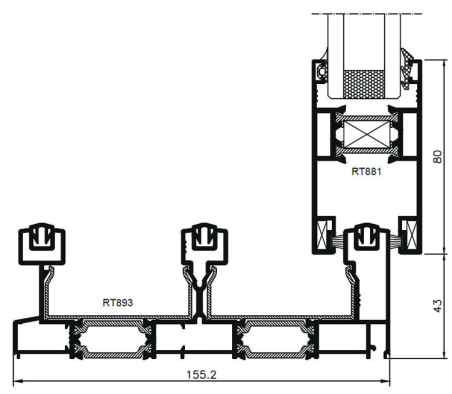

## Características

- Marco liso 85 mm.
- Hojas de 80 mm. con alineamiento mediante escuadras inox.
- Opción de cruce panorámico con menor sección central de perfil para una mayor visibilidad.
- Capacidad de acristalamiento 35 mm.
- Combinable con las series Alba 65 RPT y Alba 65 RPT Canal 16
- Apertura Galandage, 2, 3 y 4 hojas con hasta 3 carriles.
- Carril inferior intercambiable
- Posibilidad de acabado en bicolor.
- Amplia gama de accesorios y herrajes.

\*Consultar tipología, dimensión, vidrio.

## Prestaciones

**Dimensiones máximas por hoja:** 2400 mm x alto - 2800 mm x ancho  
**Peso máximo por hoja:** 200 Kg.