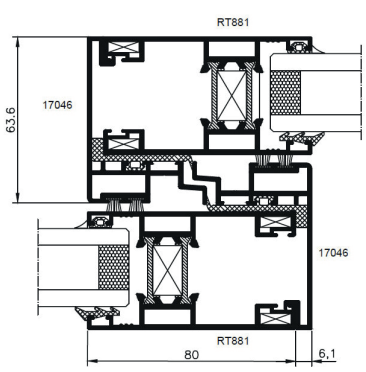

## Características

- Marco liso 85 mm.
- Hojas de 80 mm. con alineamiento mediante escuadras inox.
- Opción de cruce panorámico con menor sección central de perfil para una mayor visibilidad.
- Capacidad de acristalamiento 35 mm.
- Combinable con las series Alba 65 RPT y Alba 65 RPT Canal 16
- Apertura Galandage, 2, 3 y 4 hojas con hasta 3 carriles.
- Carril inferior intercambiable
- Posibilidad de acabado en bicolor.
- Amplia gama de accesorios y herrajes.

## Prestaciones

**Dimensiones máximas por hoja:** 2400 mm x alto - 2800 mm x ancho  
**Peso máximo por hoja:** 200 Kg.