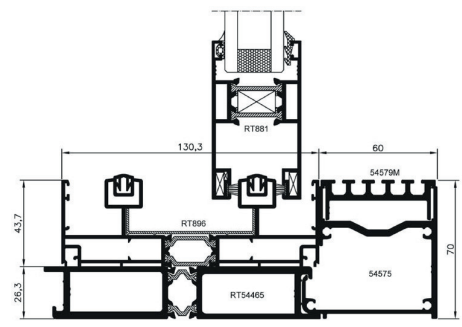

## Características

- Marco liso 85 mm.
- Hojas de 80 mm. con alineamiento mediante escuadras inox.
- Opción de cruce panorámico con menor sección central de perfil para una mayor visibilidad.
- Capacidad de acristalamiento 35 mm.
- Combinable con las series Alba 65 RPT y Alba 65 RPT Canal 16
- Apertura Galandage, 2, 3 y 4 hojas con hasta 3 carriles.
- Carril inferior intercambiable
- Posibilidad de acabado en bicolor.
- Amplia gama de accesorios y herrajes.

## Prestaciones

**Dimensiones máximas por hoja:** 2400 mm x alto - 2800 mm x ancho  
**Peso máximo por hoja:** 200 Kg.