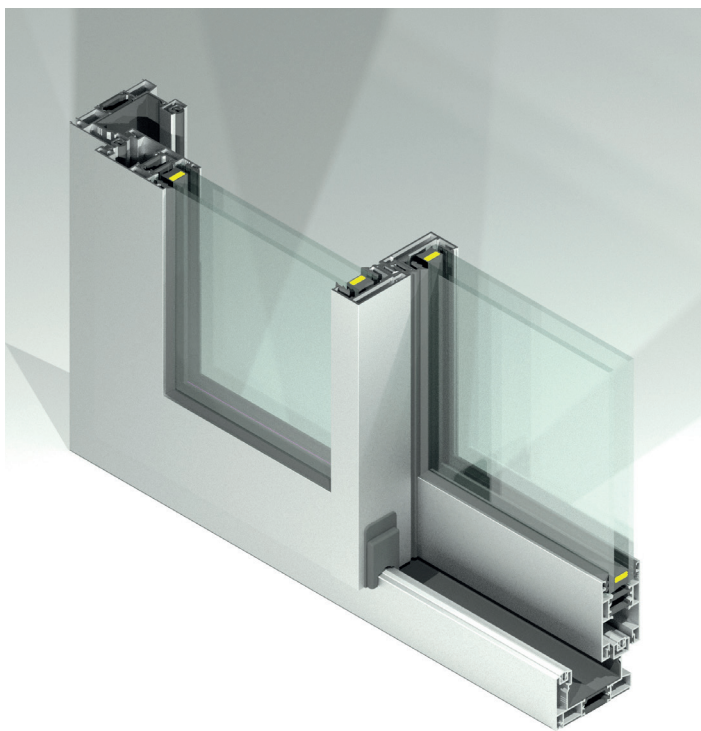

Posibilidades constructivas

2 carriles

3 carriles

Galandage