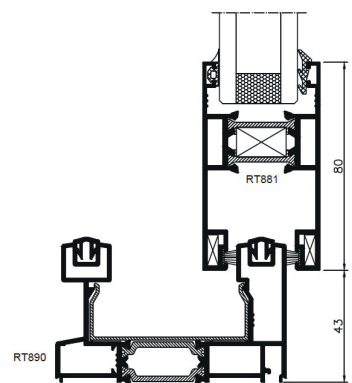

## Características

- Marco liso 85 mm.
- Hojas de 80 mm. con alineamiento mediante escuadras inox.
- Opción de cruce panorámico con menor sección central de perfil para una mayor visibilidad.
- Capacidad de acristalamiento 35 mm.
- Combinable con las series Alba 65 RPT y Alba 65 RPT Canal 16
- Apertura Galandage, 2, 3 y 4 hojas con hasta 3 carriles.
- Carril inferior intercambiable
- Posibilidad de acabado en bicolor.
- Amplia gama de accesorios y herrajes.

\*Consultar tipología, dimensión, vidrio.

## Prestaciones

**Dimensiones máximas por hoja:** 2400 mm x alto - 2800 mm x ancho  
**Peso máximo por hoja:** 200 Kg.