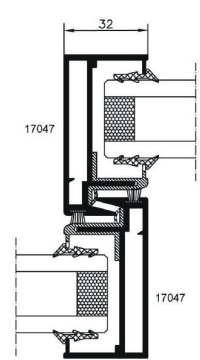

## Características

- Marco liso 85 mm.
- Hojas de 80 mm. con alineamiento mediante escuadras inox.
- Opción de cruce panorámico con menor sección central de perfil para una mayor visibilidad.
- Capacidad de acristalamiento 35 mm.
- Combinable con las series Alba 65 RPT y Alba 65 RPT Canal 16
- Apertura Galandage, 2, 3 y 4 hojas con hasta 3 carriles.
- Carril inferior intercambiable
- Posibilidad de acabado en bicolor.
- Amplia gama de accesorios y herrajes.

\*Consultar tipología, dimensión, vidrio.

## Prestaciones

**Dimensiones máximas por hoja:** 2400 mm x alto - 2800 mm x ancho  
**Peso máximo por hoja:** 200 Kg.