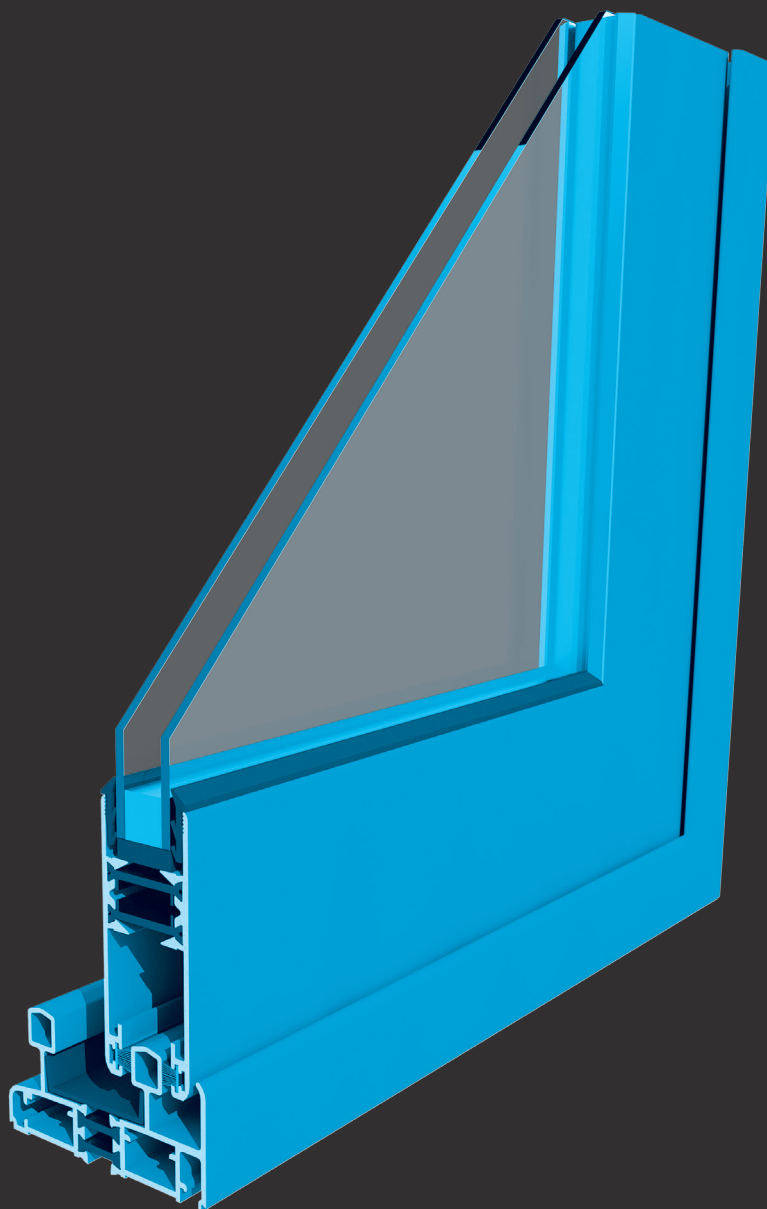

ALBA 70 RPT

- Marco liso 70 mm.
- Hojas de 70 mm. con alineamiento mediante escuadras inox.
- Capacidad de acristalamiento de 24mm.
- Combinable con las series Alfil A45 RPT y Alba 65 RPT.
- Apertura 2, 3 y 4 hojas.
- Carril inferior intercambiable.
- Posibilidad de acabado en bicolor.
- Amplia gama de accesorios y herrajes.